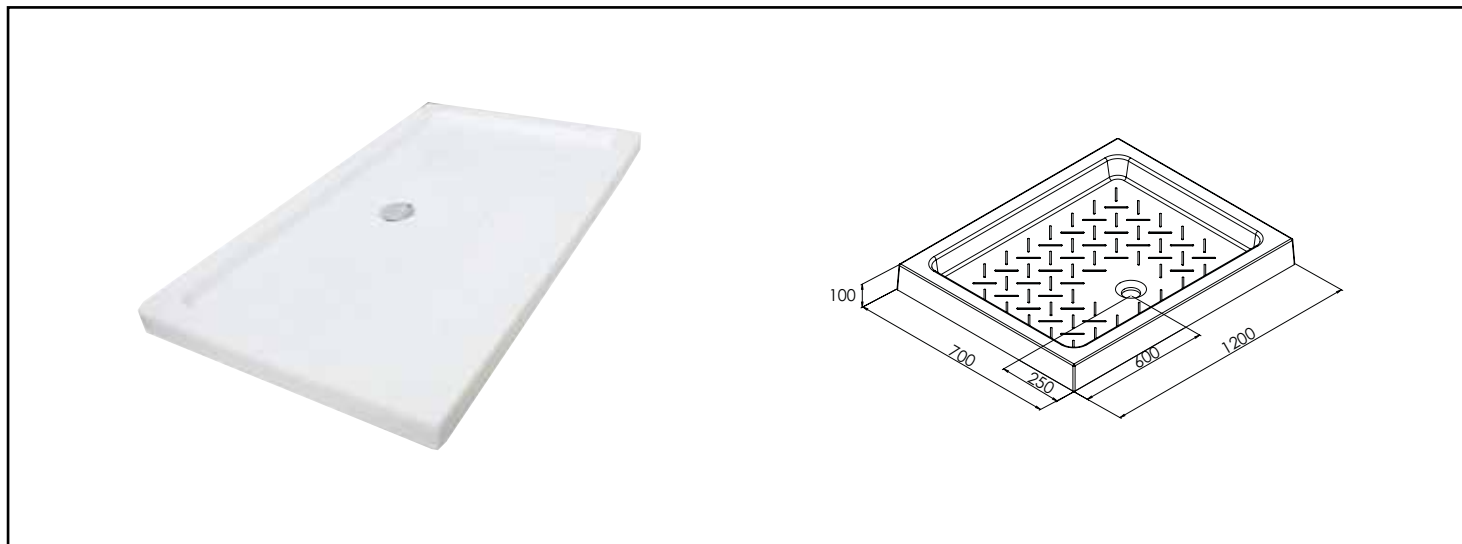

Référence : **201011508**

RECEVEUR MIQUE - 70X120CM - CÉRAMIQUE - BLANC

■ **MATIÈRE : CÉRAMIQUE ÉMAILLÉE 4 FACES.**

■ **SURFACE PICOT ANTI-DÉRAPANTE**

■ **À POSER OU À ENCASTRER, ADAPTÉ À TOUTES LES CONFIGURATIONS**

■ **ÉPAISSEUR 10 CM**

■ **ÉVACUATION Ø 63 MM**

CARACTÉRISTIQUES	<p>Receveur de douche céramique Mique blanc brillant : Dimensions 70 x 120 cm. Épaisseur 10 cm. Rectangle Finition : blanc brillant. A poser ou à encastrer. Livré sans bonde de douche horizontale Ø60 mm</p>
APPLICATIONS	<p>Équipement de salle d'eau</p>
CONDITIONS D'UTILISATION	<p>Dimensions : 70 x 120 cm Hauteur : 100 mm Rectangle Bonde : diamètre 60 mm Surface picot anti-dérapante Matériau : céramique</p>
COMPATIBILITÉ	<p>Conforme aux réglementations en vigueur</p>
PRÉCAUTION D'EMPLOI	<p>Dans les régions dites "calcaires" nous recommandons d'utiliser un adoucisseur d'eau pour un meilleur confort.</p>